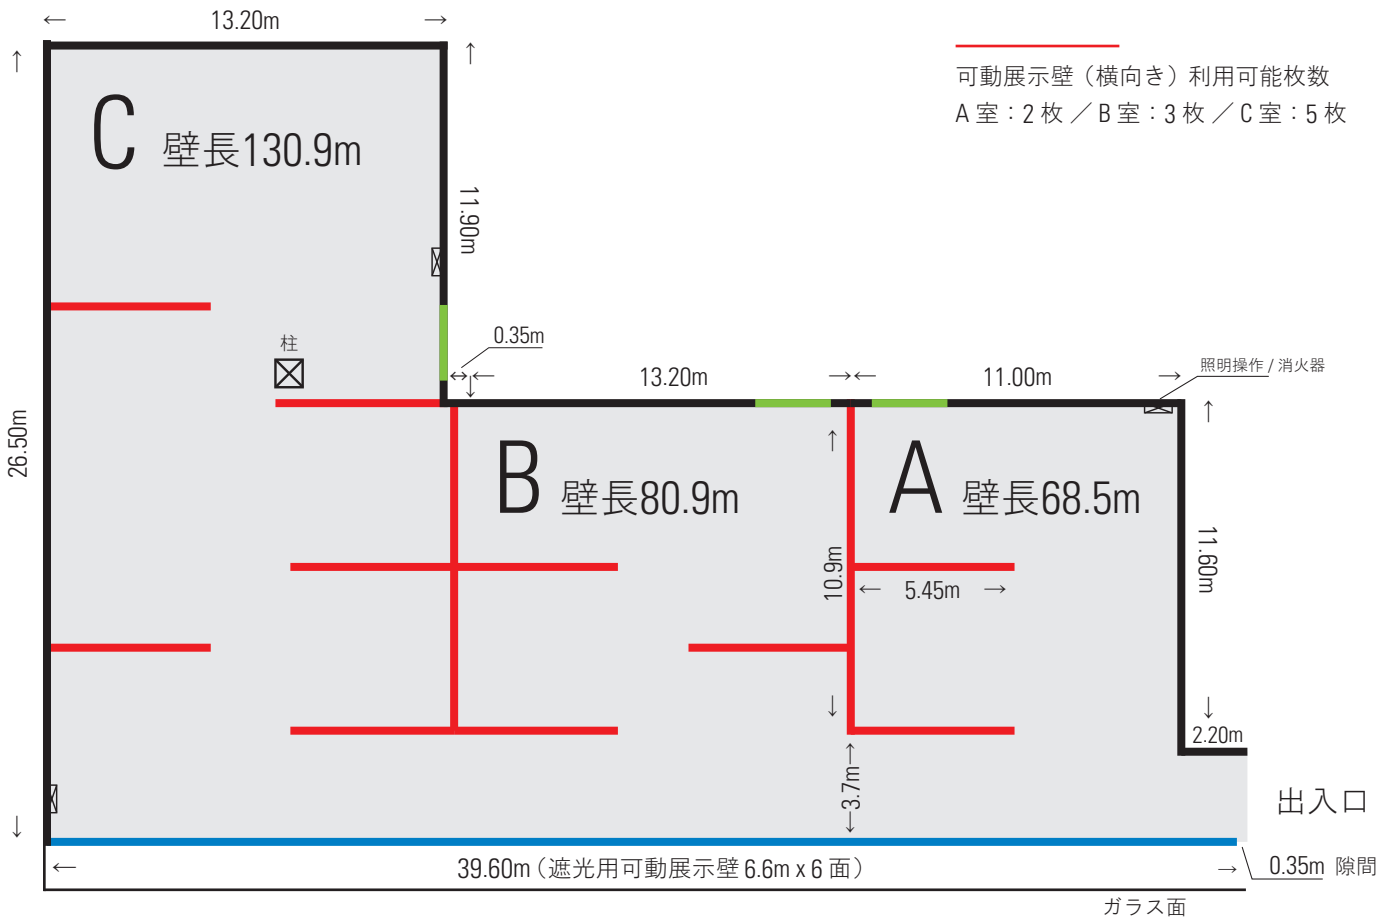

長崎県美術館 県民ギャラリー略図

県民ギャラリー全体の壁長（最長 280.3m）

- 5.45m 幅の可動展示壁 14 枚、6.6m 幅の遮光用可動展示壁 6 枚（任意配置可能）
- 壁長 280.3m 内訳：
 - A 室 68.5m 《11.6 + 11.0 + 10.90 + (6.60 x 2) + {5.45 x 2 x 2(両面)}》
 - B 室 80.9m 《10.9 + 13.2 + 10.9 + (6.60 x 2) + {5.45 x 3 x 2(両面)}》
 - C 室 130.9m 《10.9 + 0.35 + 10.9 + 13.2 + 26.5 + (6.60 x 2) + 0.35 + {5.45 x 5 x 2(両面)}》

■可動壁レイアウト例

【運河側】

固定壁
(高さ 4.5m)

搬入口 *展示可
(高さ 4.5m)

可動展示壁 5.45m幅 × 14 枚
(高さ 4.5m / 厚さ 0.15m)

遮光用可動展示壁 6.6m幅 × 6 枚
(高さ 4.5m / 厚さ 0.15m)

* 上記レイアウト例の様にギャラリーを 2～3 分割する場合は、A 室・B 室の運河側の一部を通行可能にすること

* 照明操作設備、消火器が設置してある箇所は展示不可

* クロス貼壁面（固定・可動共通）上端にピクチャーレールあり（高さ 4.5m）

* 絵画などの作品は、ピクチャーレールにワイヤーを取付け、フックに吊り下げて展示可能

* 館指定の壁打ち用フック、ピン、画鋏等は、クロス張壁面にのみ使用可能